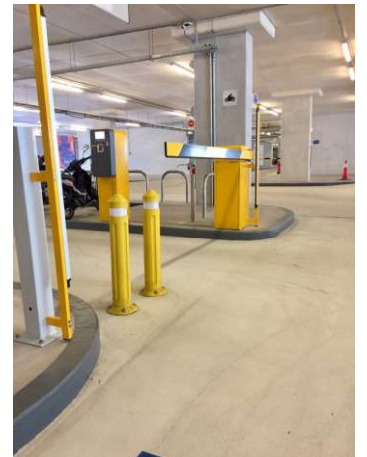

Ίδρυμα Στ. Νιάρχος